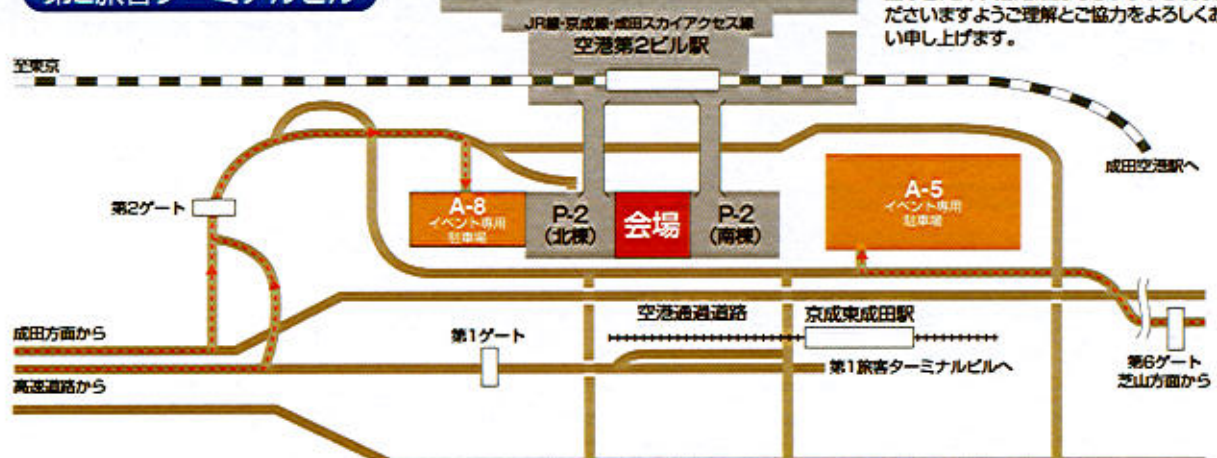

会場へのアクセス

●電車でお越しのお客様

JR線・京成線・成田スカイアクセス線「空港第2ビル駅」で下車してください。

●車でお越しのお客様

イベント専用駐車場をご利用ください。

成田方面から 第2ゲートから第2旅客ターミナル(到着)方向へ(A-8)

高速道路から 第2ゲートから第2旅客ターミナル(到着)方向へ(A-8)

芝山方面から 第6ゲートから第2旅客ターミナル(到着)方向へ(A-5)

駐車場及び周辺の道路は大変混雑いたしますので、ご注意ください。

第2旅客ターミナルビル

ご来場の際は、運転免許証・健康保険証・学生証など、ご本人様を確認できるものをお持ちくださいますようお願いとご協力をよろしくお願ひ申し上げます。