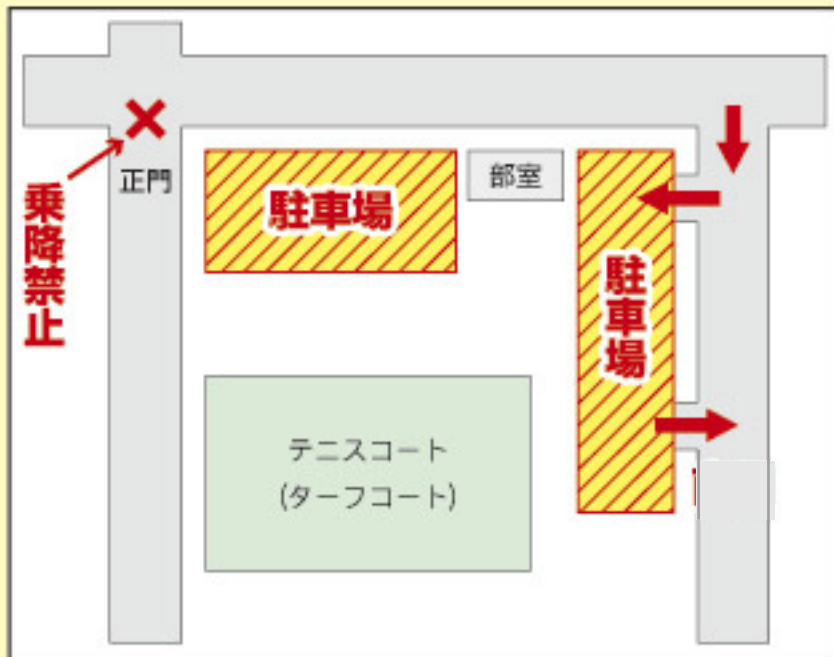

車での送迎についてのお願い

本校では従来よりお子様の安全確保の観点から、正門付近での乗降を禁止しています。お子様を送迎する場合は、**矢印方向に従って指定の駐車場に入り、乗降をお願いします。**なお、平日の朝の構内への進入もご遠慮ください。