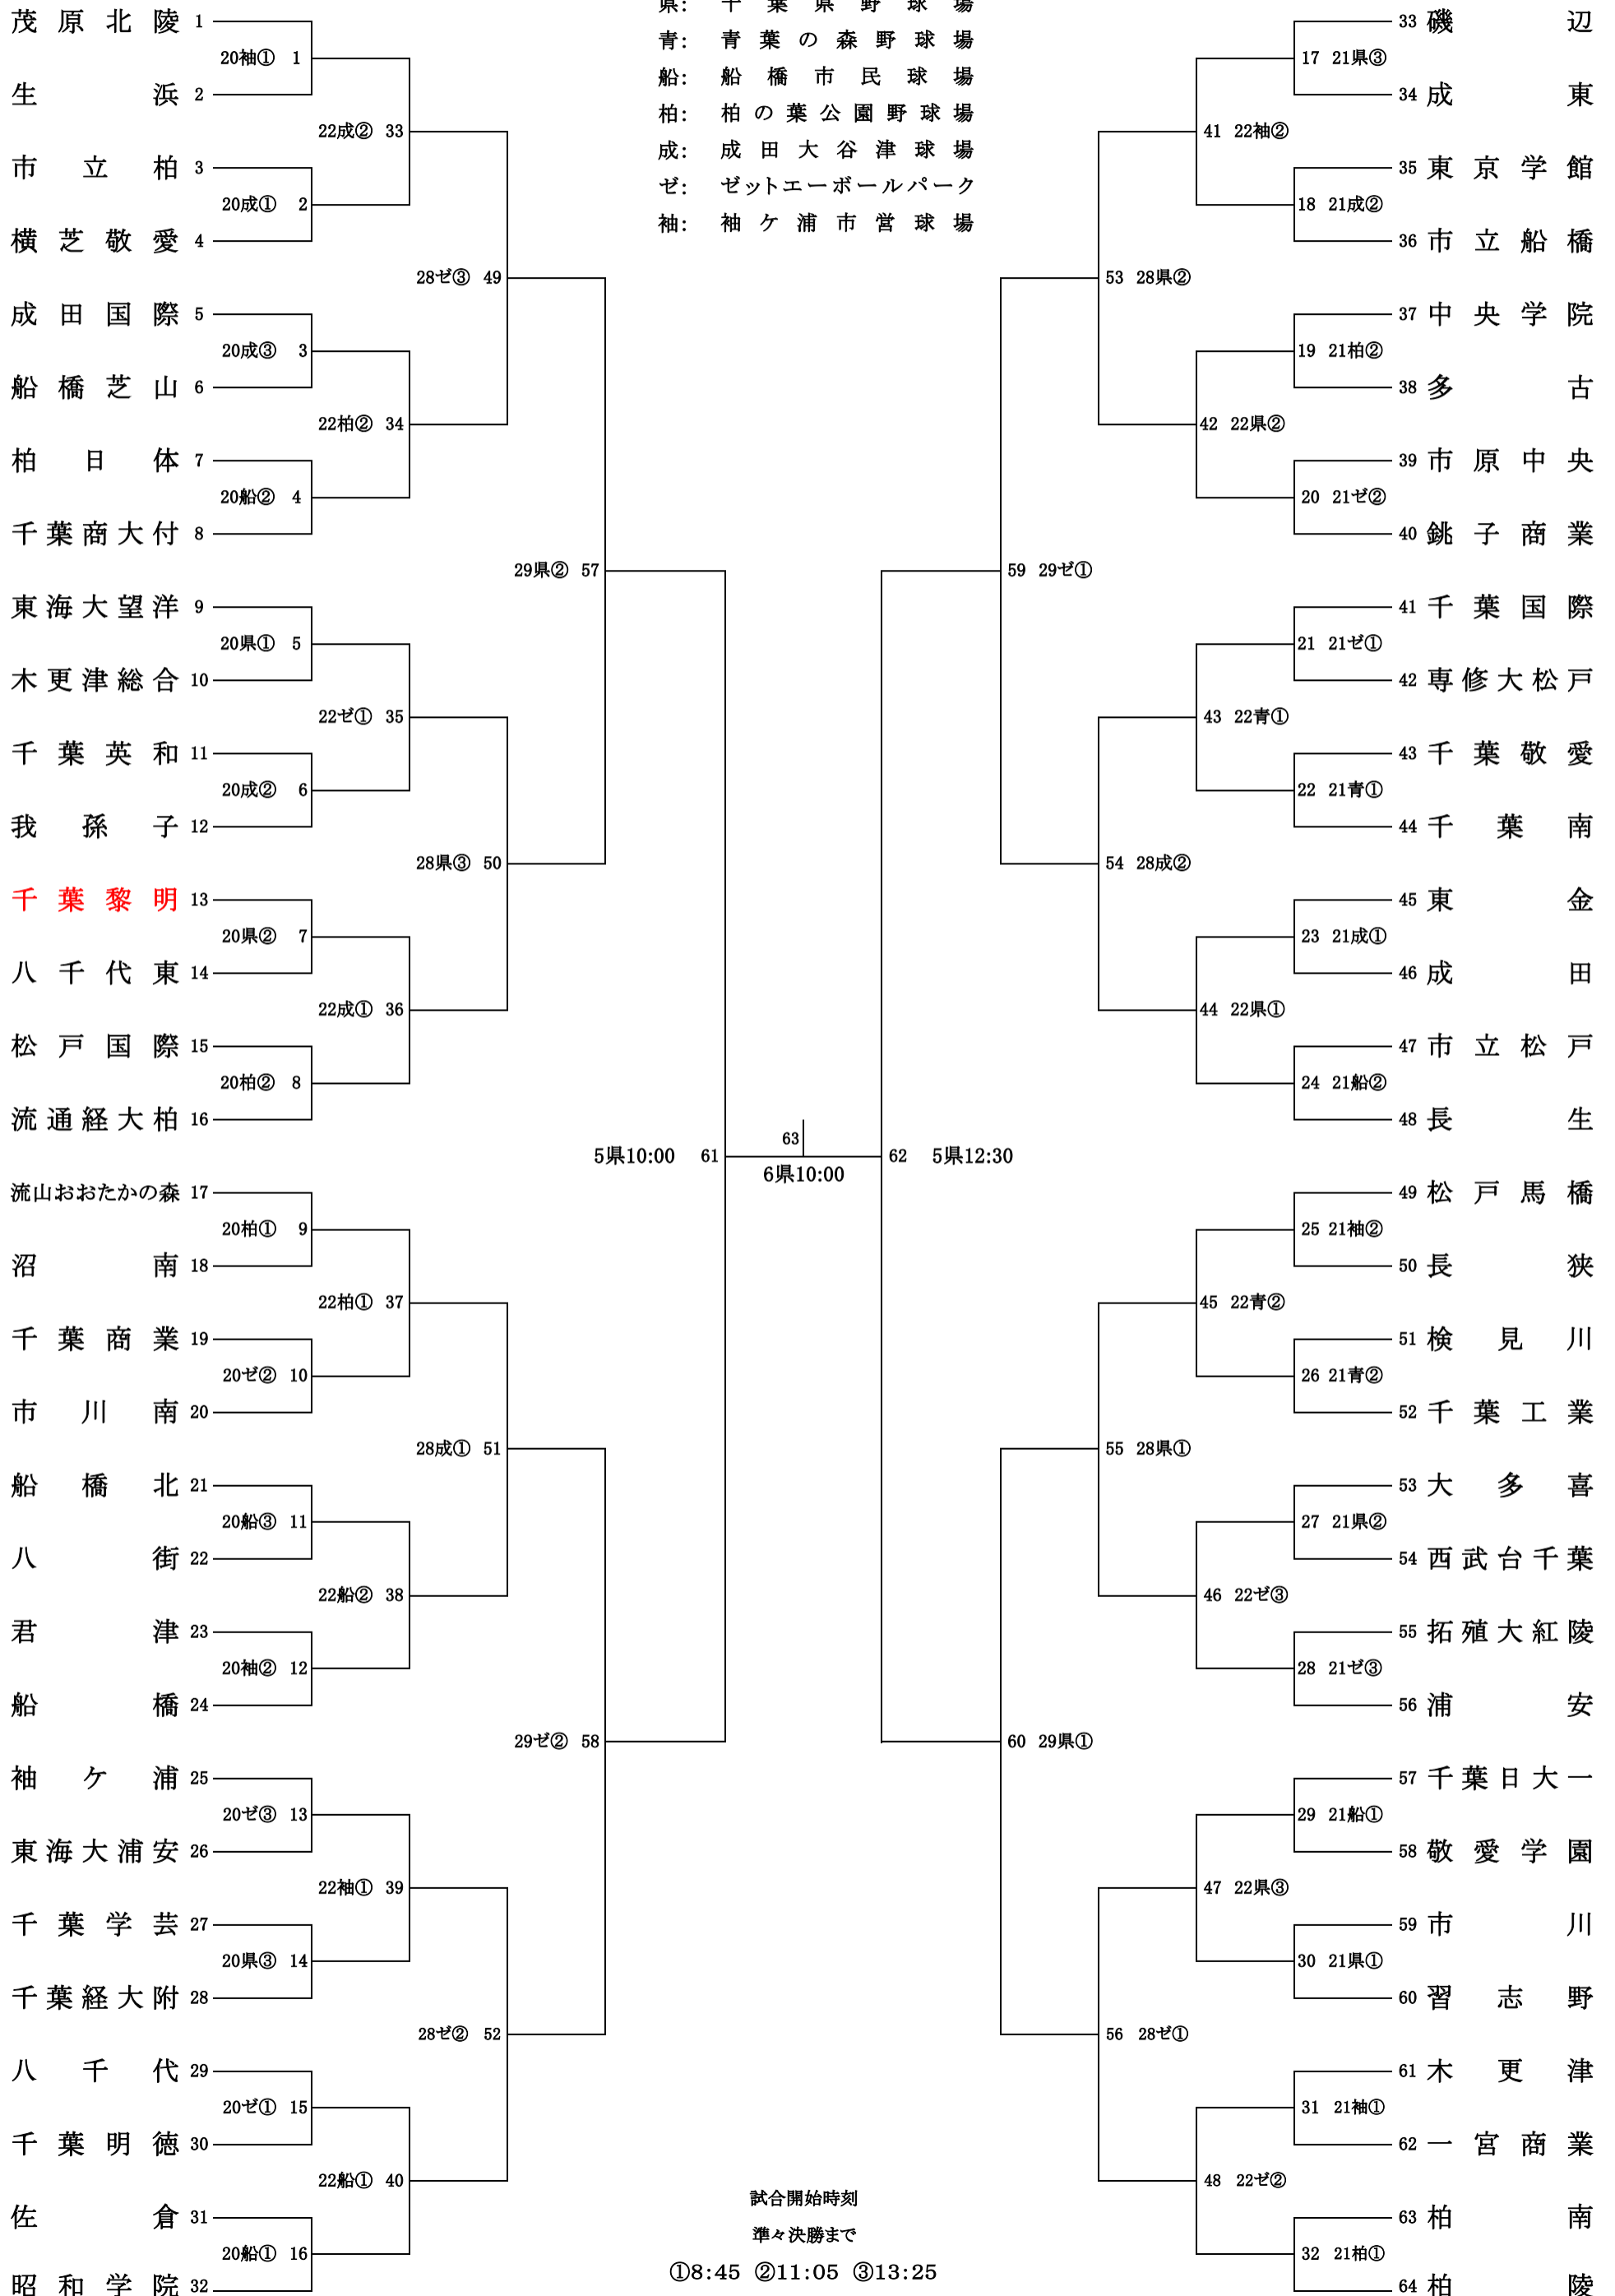

平成25年度第66回秋季千葉県高等学校野球大会

組 合 せ

9月20日(金)・21日(土)・22日(日)・28日(土)・29日(日)、10月5日(土)・6日(日)(雨天順延)

県: 千葉県野球場
青: 青葉の森野球場
船: 船橋市民球場
柏: 柏の葉公園野球場
成: 成田大谷津球場
ゼ: ゼットエーボールパーク
袖: 袖ヶ浦市営球場

試合開始時刻
準々決勝まで
①8:45 ②11:05 ③13:25