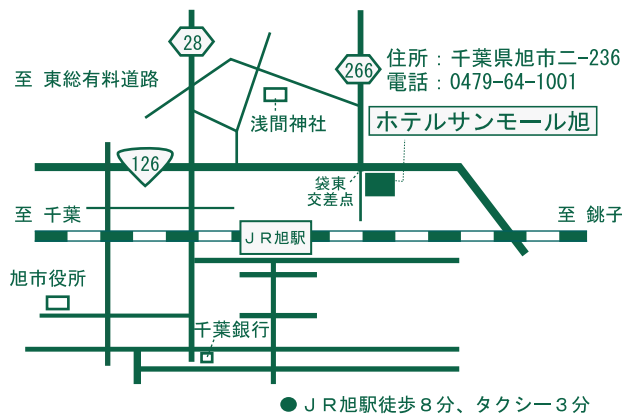

れいめい 千葉黎明高等学校

文武両道・師弟同行の教育

<可能性を伸ばす3つのコース>

普通科特進コース・普通科一般コース・生産ビジネス科

保護者様向け

入試説明会(旭市ホテルサンモール)のご案内

【第1回】 日時:11月 1日(金)19:00~

【第2回】 日時:11月26日(火)19:00~

内容: ①最近の千葉黎明高等学校について
②平成26年度入試説明
③個別相談

【お申し込み・お問い合わせ】

ホームページ or 電話受付

043-443-3221 入試部・事務部まで

事前の受付をされていない場合でも、
お時間がある方はご自由にご参加下さい。

車での来場が可能です

■学校見学会 (本校会場)

11月23日(土) 9:20~

■入試説明会 (本校会場)

11月 2日(土) 13:30~

11月 8日(金) 19:00~

11月30日(土) 9:20~

■特進コースフェア (本校会場)

11月 9日(土) 9:20~

■学園祭一般公開 11月17日(日)

9:30~14:00