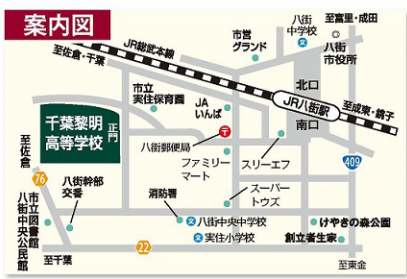

学園祭

個別相談窓口がございます
学園祭 11月16日 9:30 ~14:30

個別相談会

個別相談窓口を設けます。

- 第1回 **9月23日** 13:30 ~15:00
- 第2回 **10月19日** 13:30 ~15:00
- 第3回 **11月 9日** 13:30 ~15:00
- 第4回 **12月 7日** 13:30 ~15:00

● 上記以外に、学外会場での入試説明会を各地で開催する予定です。

千葉黎明高等学校

〒289-1115 千葉県八街市八街625 電話043(443)3221 FAX 043(443)3443

千葉黎明高等学校 学校見学会の内容

全体説明会

1. 黎明の魅力について

本校は、「より魅力ある学校づくり」を目指し、改革を進めてきました。千葉黎明高校は大きく変化しています。黎明の魅力について具体的に詳しく説明します。

2. 学科・コースについて

特進コース、一般コース、生産ビジネス科、それぞれ科・コースごとに、特色やカリキュラムの内容などを説明します。