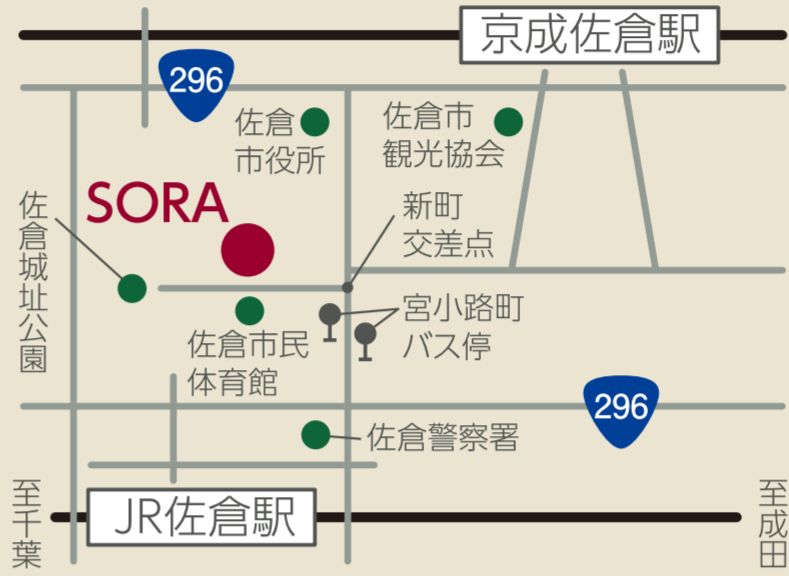

# 千葉黎明高等学校

第3回

# 書道・美術合同作品展

**会期** 平成26年12月16日(火)～20日(土)  
午前10時～午後5時まで ※20日は午後3時終了

**会場** ギャラリーカフェ SORA  
(佐倉市民体育館前)  
〒285-0016 佐倉市宮小路町4-13  
TEL.043(486)4966

**出品者** 書道部、美術部の部員  
および選択生、顧問(約50点)

●JR佐倉駅徒歩約19分、京成佐倉駅徒歩約15分  
●両駅から路線バスで『宮小路町』下車 徒歩5分