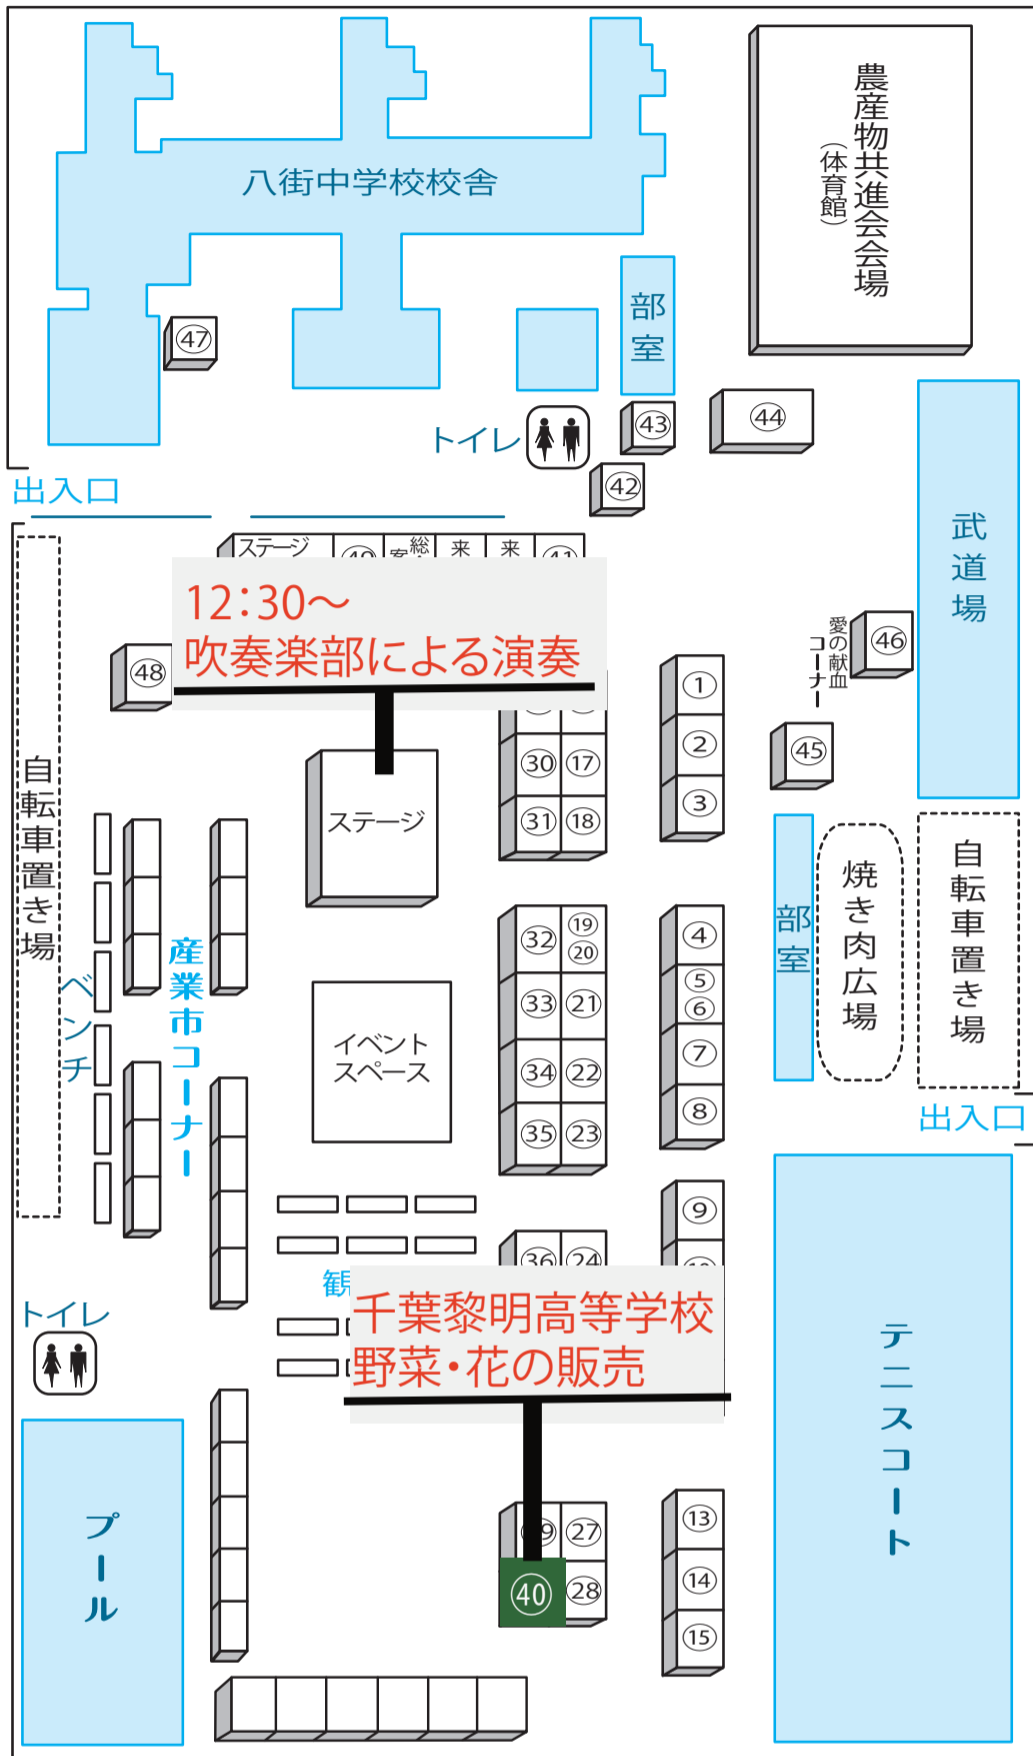

# 八街市産業まつり会場配置図

記号の見方 時日時 場会場 内容 対象 定員 費参加費 申申し込み 締め切り 持ち物 問い合わせ

FAX 444-0815

- ① 千葉みらい八街地区北部連合出荷組合  
つきたて餅の無料配布
- ② 八街市酪農組合  
輪投げ (景品は乳製品)
- ③ 八街市植木生産組合  
植木、苗木の販売・苗木の無料配布
- ④ アグリライフやちまた  
焼きそば、漬物の販売
- ⑤ 公益社団法人八街市シルバー人材センター  
普及啓発、入会相談、受注受付
- ⑥ 八街市社会福祉協議会  
東日本大震災被災地支援特設コーナー、缶詰・みそなどの加工品販売、仮設住宅の手芸品の販売
- ⑦ 八街市手をつなぐ親の会  
豚汁、フランクフルトなどの販売
- ⑧ 姫農  
野菜、加工品などの販売
- ⑨ 八街市自衛隊協力会  
自衛官募集活動、カレンダーの販売
- ⑩ 千葉県LPガス協会  
LPガスの正しい使い方、ガスメーター器具などの使い方、災害時LPガスの利便性、ゲームなどでPR
- ⑪ 千葉県社会保険労務士会 (千葉支部)  
年金・労働問題など無料相談会
- ⑫ NPO法人エコ・やちまた  
グッズ、活動紹介、ポップコーンの販売
- ⑬ 八街市4Hクラブ  
野菜くじゲーム
- ⑭ 千葉土建一般労働組合  
子ども工作教室、無料住宅相談
- ⑮ 八街建築工業組合  
包丁研ぎ、太陽光発電実演説明、住宅相談
- ⑯ 八街市酒米生産組合  
各地地酒の紹介、販売
- ⑰ 千葉みらい八街地区女性部  
豚汁、落花生おこわ、混ぜごはんの販売
- ⑱ 八街市酒米生産組合  
各地地酒の紹介、販売
- ⑲ 八街市酒米生産組合  
各地地酒の紹介、販売
- ⑳ 成田法人会八街支部  
クイズ、くじ引き
- ㉑ 八街市消費者の会  
(販売と併せたくじ引き)
- ㉒ 八街市消費者の会  
リサイクル品と手芸品の展示・販売、啓発
- ㉓ 八街市更生保護女性会  
日用品などのバザー
- ㉔ 八街市身体障害者福祉会  
手芸品、雑貨、花などの販売
- ㉕ 八街市更生保護女性会  
日用雑貨・野菜の販売、犯罪や非行防止の啓発
- ㉖ 八街ライオンズクラブ  
甘酒の販売
- ㉗ ボランティアグループ「きらら」  
手芸品や野菜・リサイクル品の販売
- ㉘ 生活協同組合  
パルシステム千葉  
商品の試食会
- ㉙ 千葉みらい農業協同組合  
食品の販売、展示
- ㉚ 千葉みらい八街地区青年部  
野菜の販売
- ㉛ 千葉県畜産総合研究センター  
畜産総合研究センターの紹介、研究成果などの展示、堆肥の無料配布
- ㉜ 八街ロータリークラブ  
日用品のチャリティバザー
- ㉝ 八街市優良特産  
落花生推奨協議会  
推奨落花生の販売、落花生の無料配布、抽選会
- ㉞ 八街工業会  
物品販売、P-1クッキン  
グ(小学生対象)
- ㉟ 八街市観光農業協会  
野菜、落花生などの販売
- ㊱ 八街山野草会  
山野草の展示、販売
- ㊲ 八街市聴覚障害者協会  
チャリティバザー
- ㊳ 障害者支援施設  
就職するなら明朗塾  
菓子、野菜の販売
- ㊴ 八街アイデアクラブ  
発明品展示、発明相談
- ㊵ 千葉黎明高等学校  
野菜・花の販売
- ㊶ ケーブルネット二九六  
ケーブルテレビサービスPR、アンケート回答者にプレゼント、パンフレット配布
- ㊷ 印刷衛生施設管理組合  
堆肥の無料配布
- ㊸ 千葉県自動車整備振興会  
八街支部  
安全運転指導、危険体験学習、運転適正診断、自動車エンジン展示
- ㊹ 八街市防災課・八街消防署  
消防団員の募集、防災・防犯・交通の啓発物の配布、車輛の展示、はしご車の搭乗
- ㊺ 八街市養豚組合  
焼き肉の試食 (豚肉)
- ㊻ 八街市献血推進協議会  
献血の実施
- ㊼ 佐倉警察署  
防犯・交通の啓発、車輛の展示など
- ㊽ ご当地グルメアイデア料理コンテスト  
アイディア料理コンテストのレシピ配布
- ㊾ 落花生新品種PRコーナー  
落花生新品種「千葉P114号」の愛称募集PR